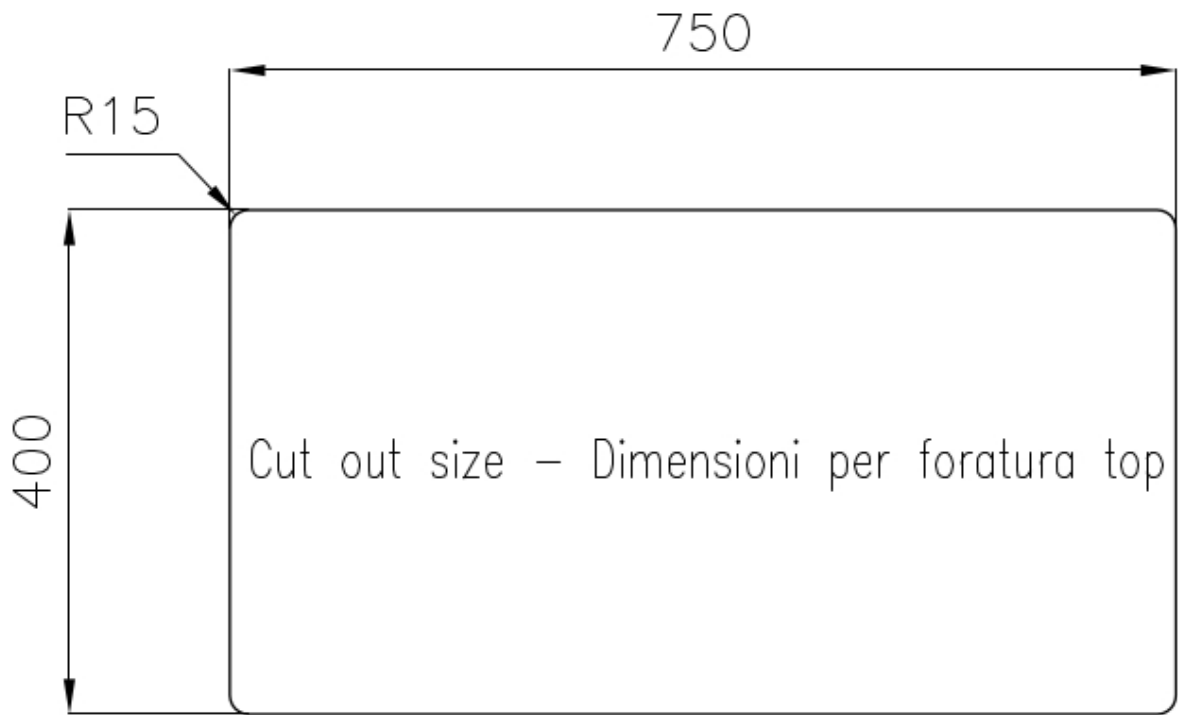

ACCESORIOS OPCIONALES