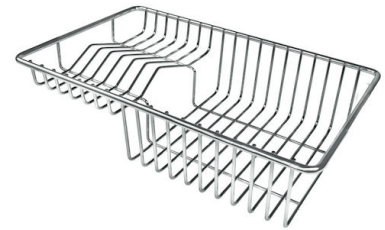

DESAGÜE 3,5" BASKET

Desagüe grande de 3,5" equipado con el práctico tapón cestillo que impide el flujo de las partes sólidas en la alcantarilla.

REBOSADERO PERIMETRAL

El rebosadero es una seguridad siempre presente en los fregaderos Foster que impide el desbordamiento del agua de la cubeta en caso de olvido. La solución del desagüe perimetral mejora la estética gracias a la forma cuadrada y esencial.

CUBETA DE RADIO ESTRECHO

Cubetas de formas cuadradas con un diseño moderno y una mayor capacidad. Para una estética minimalista conjugada con la máxima comodidad.

DETALLES

Acabado

Foster cepillado

Borde Instalación

DIBUJOS TÉCNICOS

ACCESORIOS OPCIONALES

Cesta blanca
8612 100

Cesta blanca de acero inoxidable
8612 000

Cesta portaplatos inox
8100 303
* sólo en combinación con el accesorio
8644 101

Cubeta blanca
8153 100

escurre pasta en acero inoxidable
8154 000

Rejilla portaplatos inox
8100 154

Tabla de corte de HPDE
8657 001

Tabla de corte Twin in HDPE
8644 101

Bandeja perforada inox
8151 000
* sólo en combinación con el accesorio
8644 101